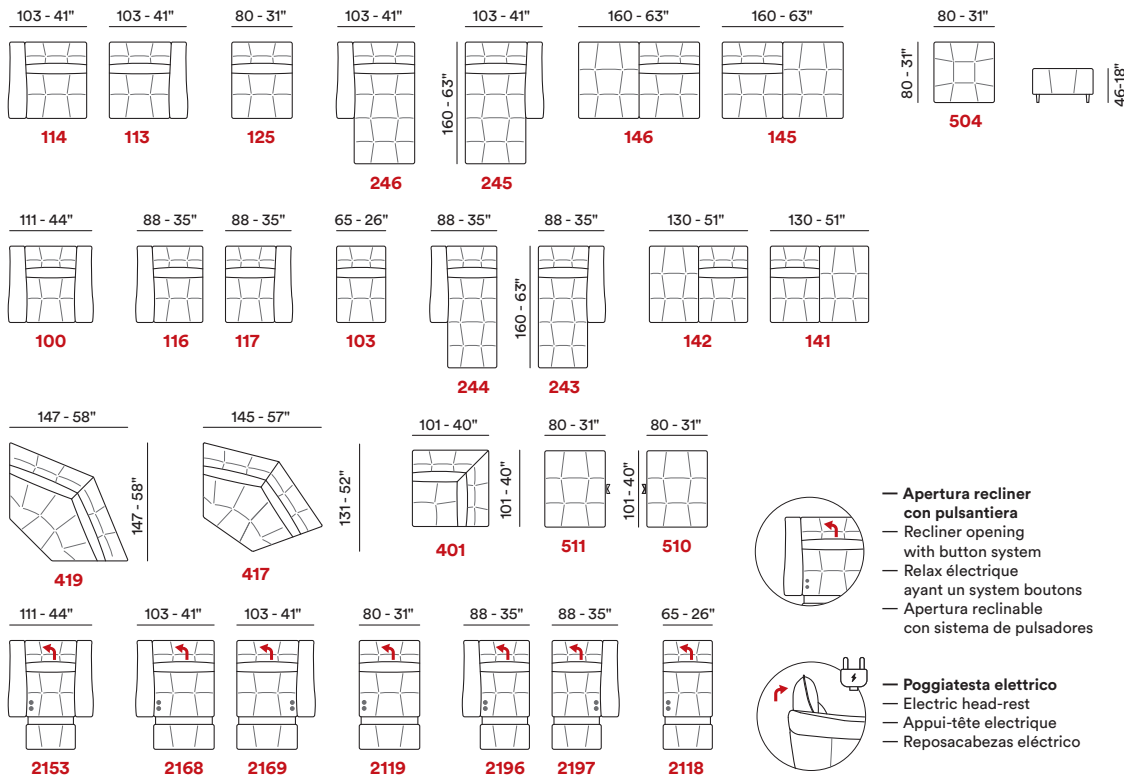

## Leonardo

- **Apertura reclinare con pulsantiera**
- Recliner opening with button system
- Relax électrique ayant un system boutons
- Apertura reclinabile con sistema de pulsadores

- **Poggiatesta elettrico**
- Electric head-rest
- Appui-tête électrique
- Reposacabezas eléctrico