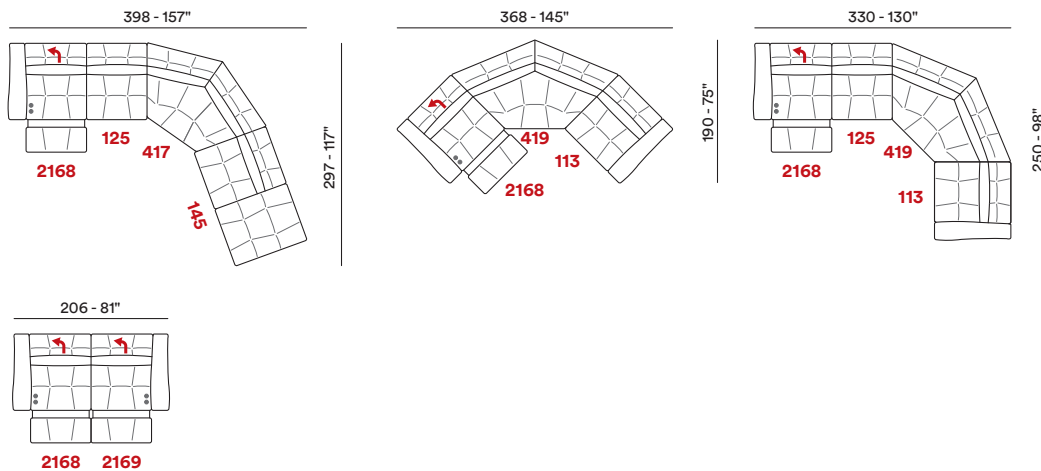

— **Modello brevettato** — Patented model

- **Rivestimento**
- Pelle / Tessuto
- **Imbottitura**
- BRACCIOLI / Poliuretano espanso
- SEDUTA / Poliuretano espanso
- SPALLIERA / Poliuretano espanso
- **Opzioni** Cucitura a contrasto
- **Comfort** Standard / Rigido
- **Piedi** Metallo
- **Struttura** Telaio in legno

- **Coverings**
- Leather / Fabric
- **Filling**
- ARMS / Foam
- SEAT CUSHION / Foam
- BACK CUSHION / Foam
- **Options** Contrast stitching
- **Comfort** Standard / Hard
- **Legs** Metal
- **Structure** Wooden frame

- **Revêtement**
- Cuir / Tissu
- **Rembourrage**
- ACCOUDOIRS / Mousse
- ASSISE / Mousse
- DOSSIER / Mousse
- **Options** Coutures contrastées
- **Confort** Standard / Fermé
- **Pieds** Metal
- **Structure** Structure en bois

- **Revestimiento**
- Piel / Tela
- **Imbottitura**
- APOYABRAZOS / Poliuretano expandido
- SENTADA / Poliuretano expandido
- RESPALDO / Poliuretano expandido
- **Opciones** Costura en contraste
- **Confort** Estándar / Duro
- **Pies** Metal
- **Struttura** Estructura en madera

- **Molle greche**
- Zig Zag springs
- Sangles métalliques nozag
- Muelles ondulados

Finitura piedi — Legs finishes — Finition de pieds — Acabados de pies